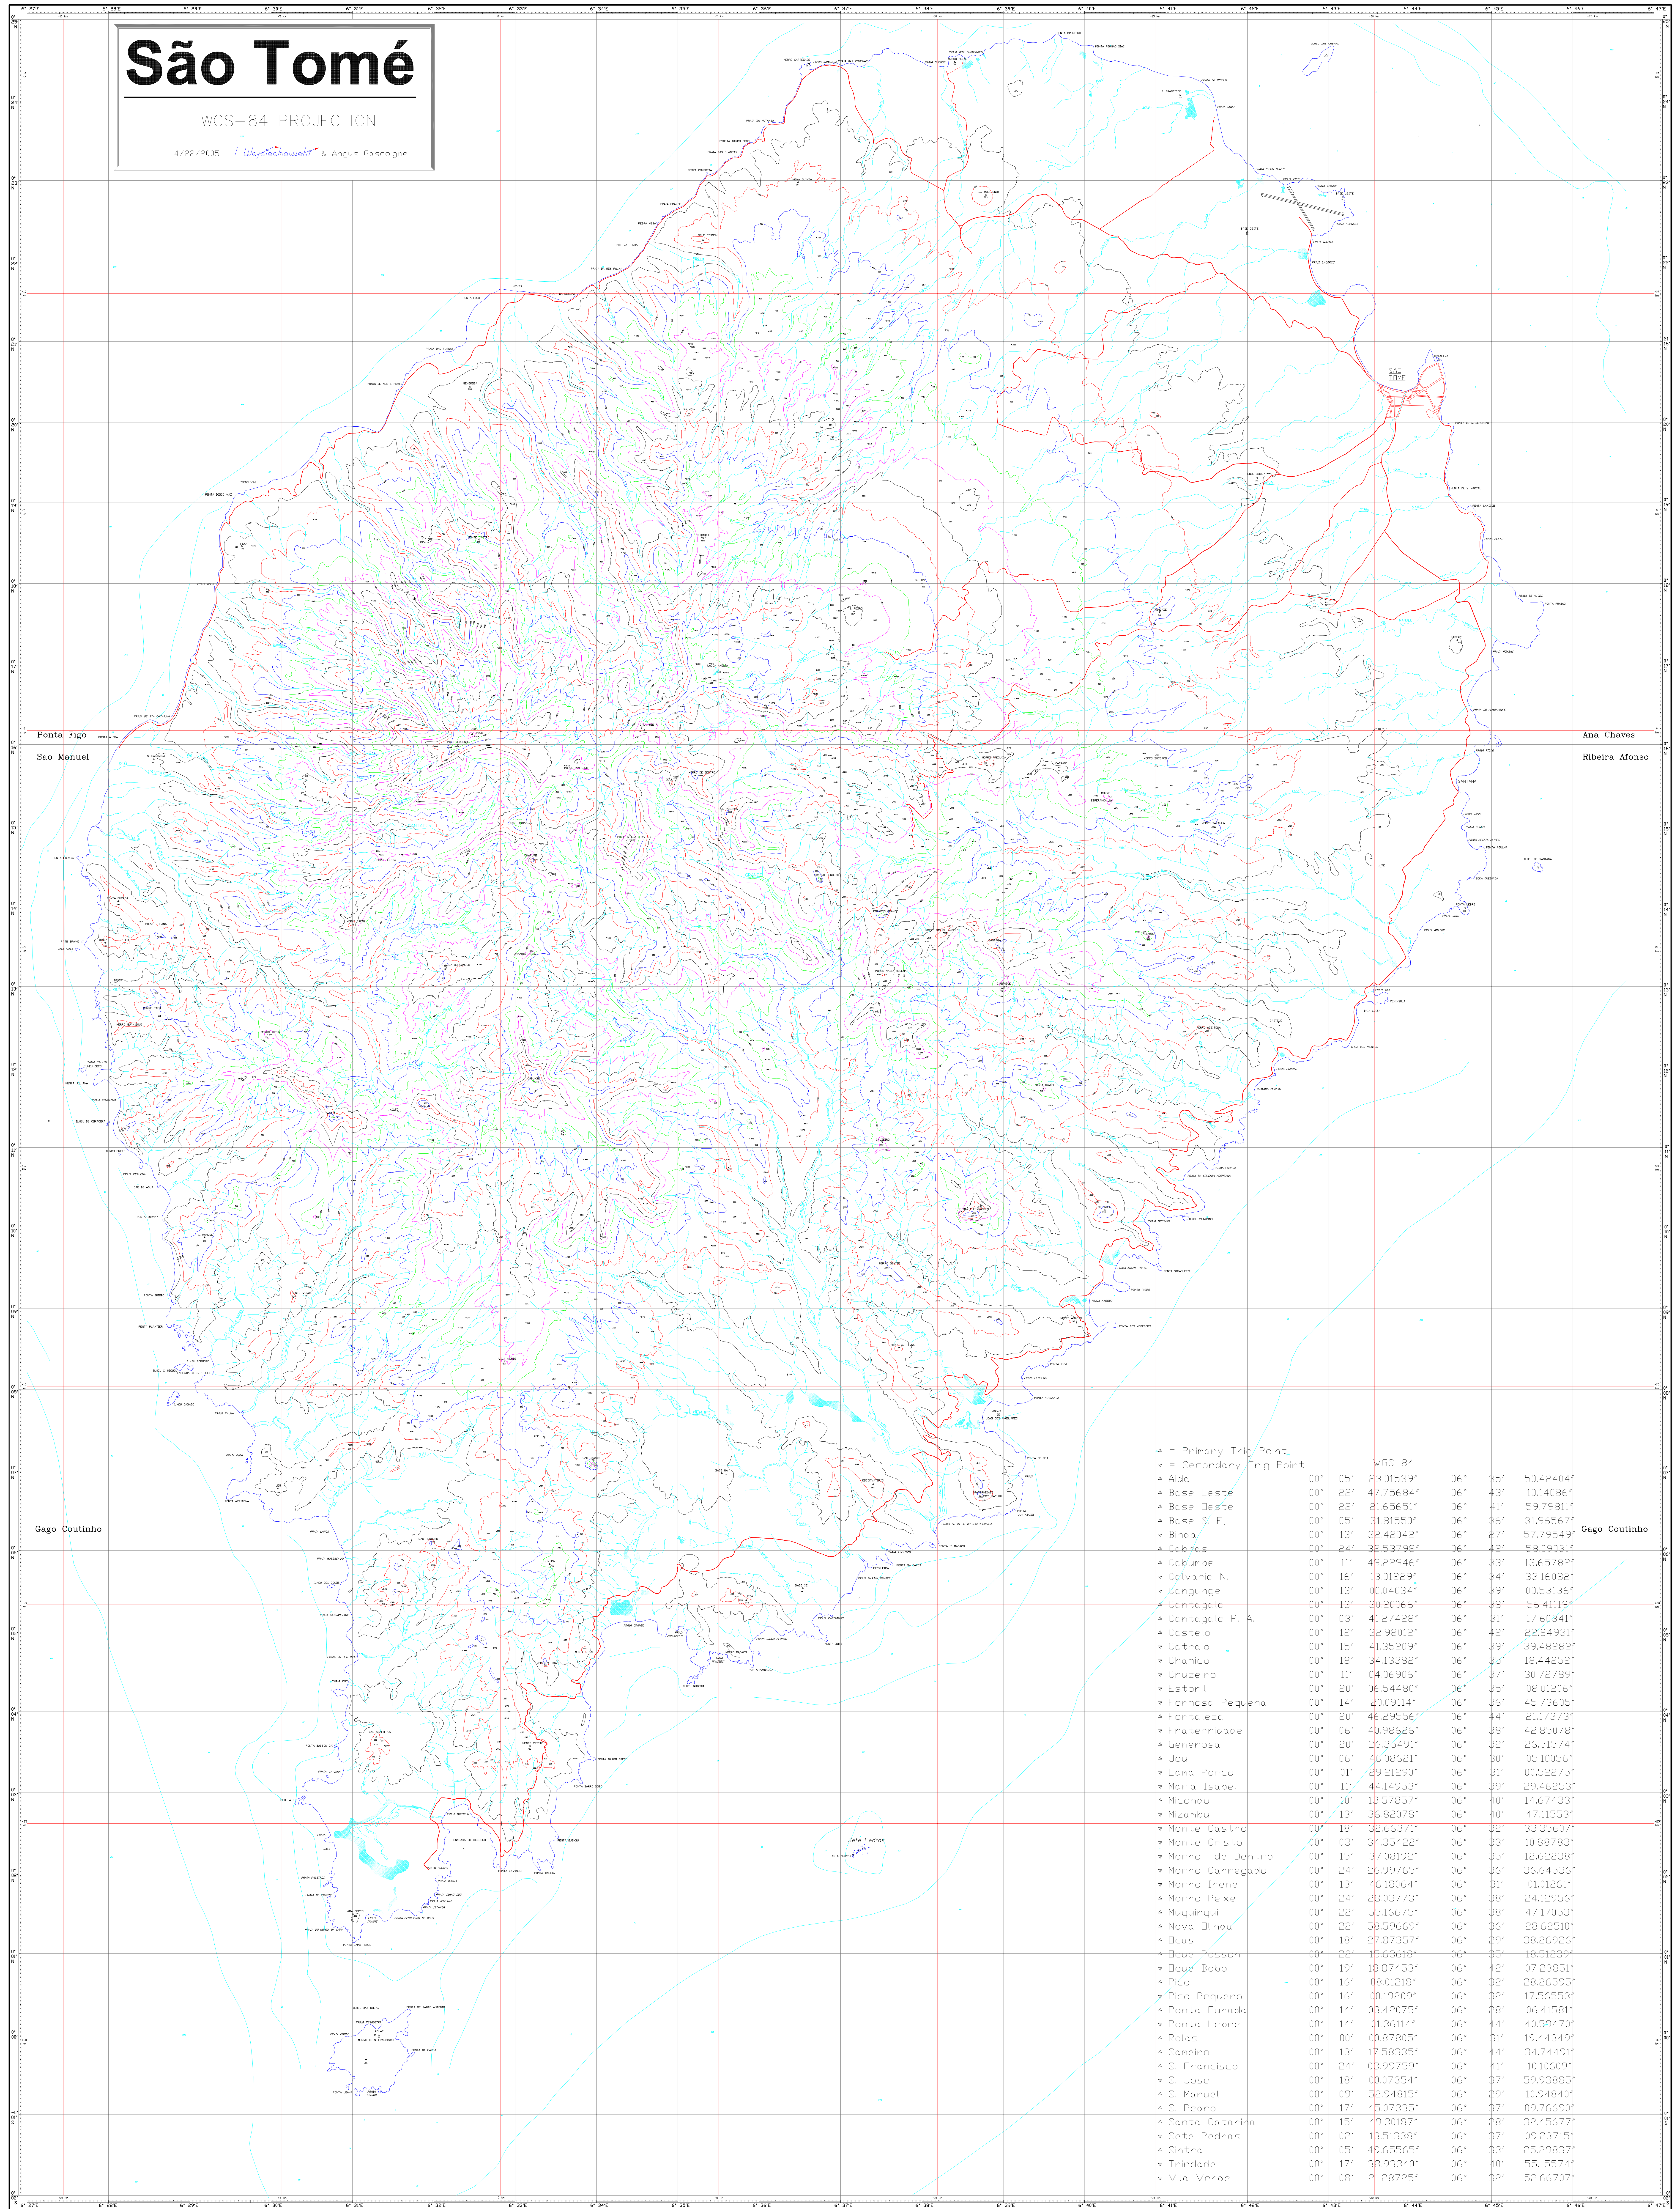

São Tomé

WGS-84 PROJECTION

4/22/2005 T. Wajsbachowski & Angus Gascoigne

	WGS 84			
▲ = Primary Trig Point				
▼ = Secondary Trig Point				
▲ Aída	00° 05'	23.01539°	06° 35'	50.42404°
▲ Base Leste	00° 22'	47.75684°	06° 43'	10.14086°
▲ Base Oeste	00° 22'	21.65651°	06° 41'	59.79811°
▲ Base S. E.	00° 05'	31.81550°	06° 36'	31.96567°
▼ Binda	00° 13'	32.42042°	06° 27'	57.79549°
▲ Cabanas	00° 24'	32.53798°	06° 42'	58.09031°
▲ Cabumbe	00° 11'	49.22946°	06° 33'	13.65782°
▲ Calvario N.	00° 16'	13.01229°	06° 34'	33.16082°
▲ Cangunge	00° 13'	00.04034°	06° 39'	00.53136°
▲ Cantogato	00° 13'	39.20966°	06° 38'	56.41199°
▲ Cantogalo P. A.	00° 03'	41.27428°	06° 31'	17.60341°
▲ Castelo	00° 12'	32.99012°	06° 42'	22.84931°
▼ Catraio	00° 15'	41.35209°	06° 39'	39.48222°
▼ Chanico	00° 18'	34.13382°	06° 35'	18.44252°
▼ Cruzeiro	00° 11'	04.06906°	06° 37'	30.72789°
▼ Estoril	00° 20'	06.54480°	06° 35'	08.01206°
▼ Formosa Pequena	00° 14'	20.09114°	06° 36'	45.73605°
▲ Fortaleza	00° 20'	45.29556°	06° 44'	21.17373°
▲ Fraternidade	00° 06'	40.98626°	06° 38'	42.85078°
▲ Generosa	00° 20'	26.35491°	06° 32'	26.51574°
▲ Jau	00° 06'	46.08621°	06° 30'	05.10056°
▲ Lama Porco	00° 01'	29.21290°	06° 31'	00.52275°
▲ Maria Isabel	00° 11'	44.14953°	06° 39'	29.46253°
▲ Miconda	00° 10'	13.57857°	06° 40'	14.67433°
▼ Mizambu	00° 13'	36.82078°	06° 40'	47.11553°
▼ Monte Castro	00° 18'	32.66371°	06° 32'	33.38607°
▼ Monte Cristo	00° 03'	34.35422°	06° 33'	10.88783°
▼ Marro de Dentro	00° 15'	37.08192°	06° 35'	12.62238°
▼ Marro Carregado	00° 24'	26.99765°	06° 36'	36.64536°
▲ Marro Irene	00° 13'	46.18064°	06° 31'	01.01261°
▲ Marro Peixe	00° 24'	28.03773°	06° 38'	24.12956°
▲ Muquinqui	00° 22'	55.16675°	06° 38'	47.17053°
▲ Nova Olinda	00° 22'	58.59669°	06° 36'	28.62510°
▲ Ocas	00° 18'	27.87357°	06° 29'	38.26926°
▲ Oque Posson	00° 22'	15.63618°	06° 35'	18.51239°
▲ Oque-Bobo	00° 19'	18.87453°	06° 42'	07.23851°
▲ Pico	00° 16'	08.01218°	06° 32'	28.26595°
▼ Pico Pequeno	00° 16'	00.19209°	06° 32'	17.56553°
▲ Ponta Furada	00° 14'	03.42075°	06° 28'	06.41581°
▲ Ponta Lebre	00° 14'	01.36114°	06° 44'	40.59470°
▲ Rolas	00° 00'	00.87805°	06° 31'	19.44349°
▲ Sameiro	00° 13'	17.58335°	06° 44'	34.74491°
▲ S. Francisco	00° 24'	05.99759°	06° 41'	10.10609°
▲ S. Jose	00° 18'	00.07354°	06° 37'	59.93885°
▲ S. Manuel	00° 09'	52.94815°	06° 29'	10.94840°
▲ S. Pedro	00° 17'	45.07335°	06° 37'	09.76690°
▲ Santa Catarina	00° 15'	49.30187°	06° 28'	32.45677°
▲ Sete Pedras	00° 02'	13.51338°	06° 37'	09.23715°
▲ Sintra	00° 05'	49.65565°	06° 33'	25.29837°
▲ Trindade	00° 17'	38.93340°	06° 40'	55.19574°
▲ Vila Verde	00° 08'	21.28725°	06° 32'	52.66707°